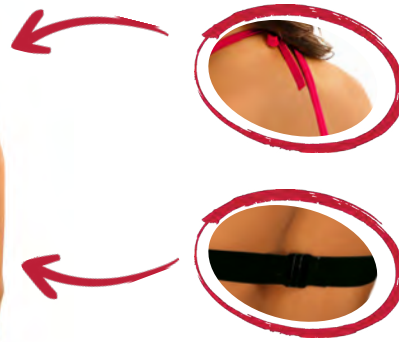

S555MI1

MIAMI 1

36	C	D	
38	B	C	D
40	C	D	E
42	C	D