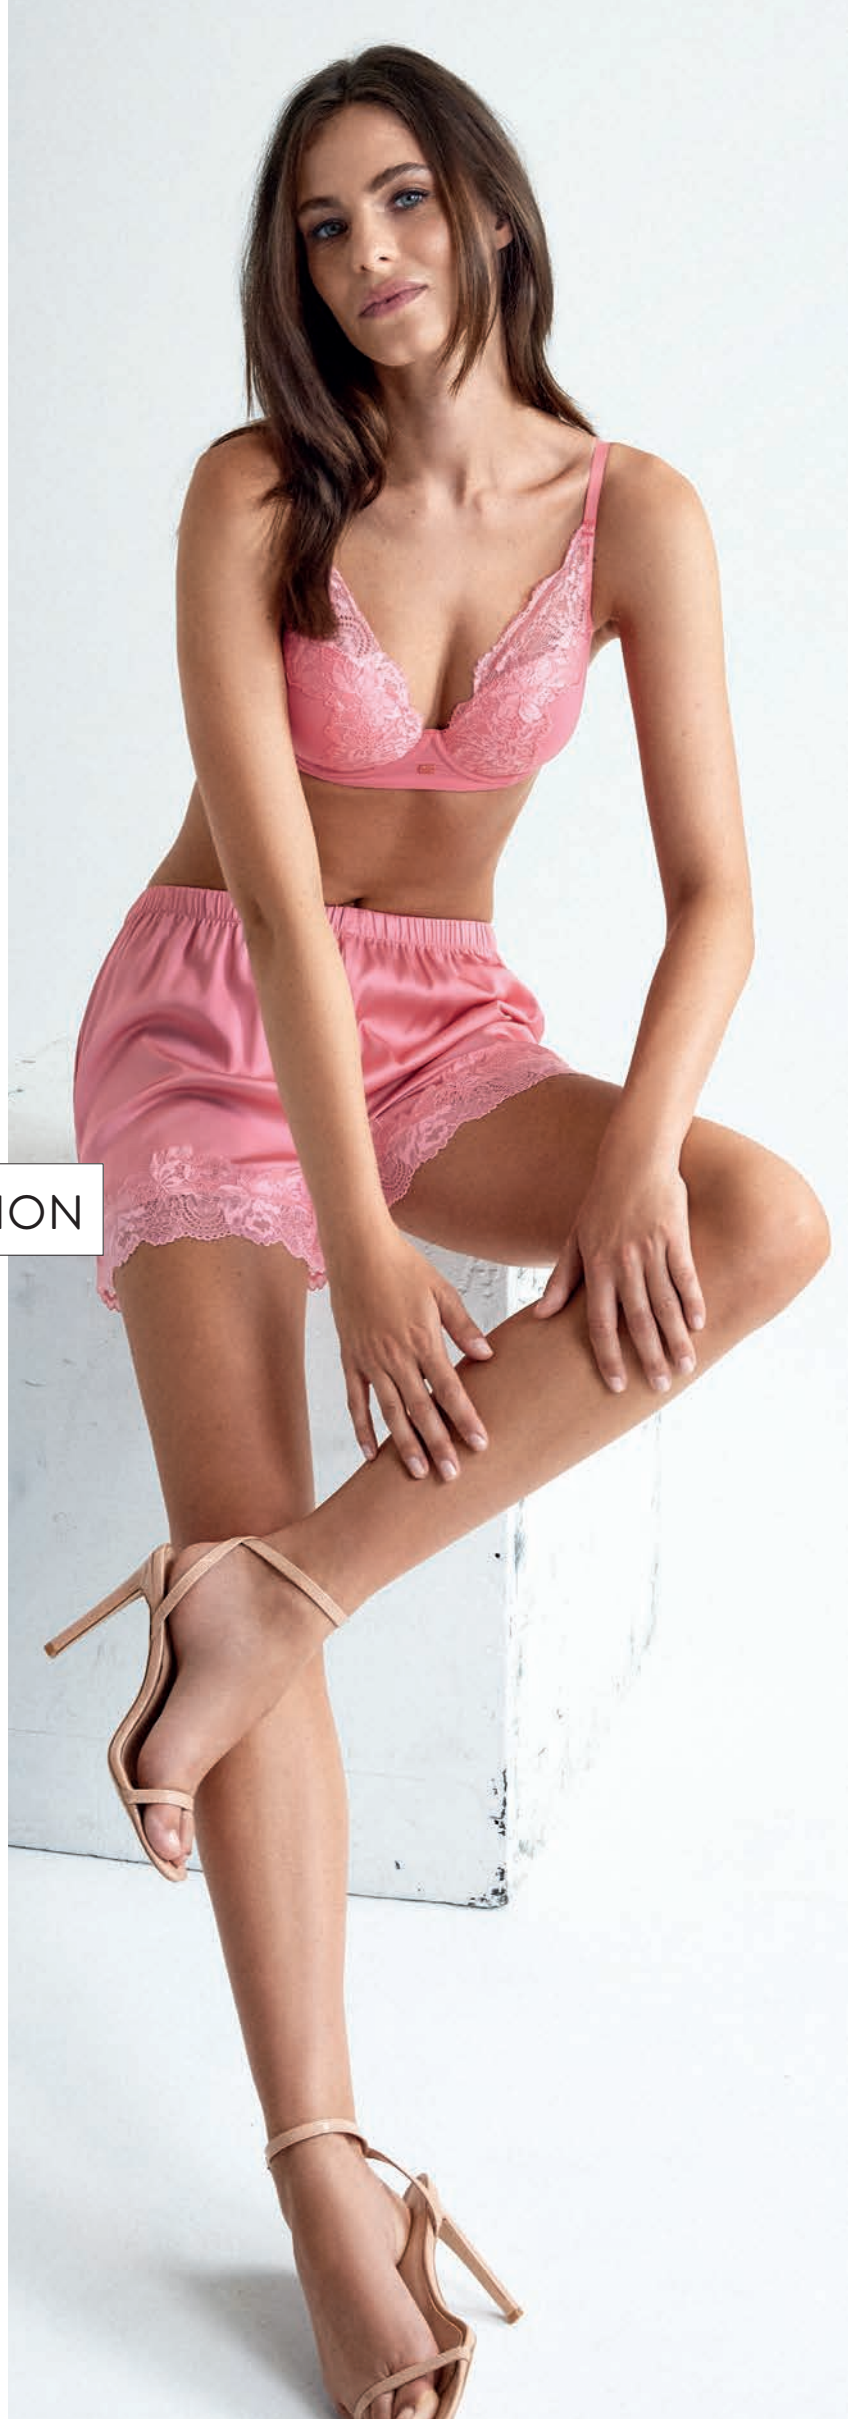

SAT 01.1902
SOFT UP

PUSH UP SOFT, PIZZO FRASTAGLIO E
ACCESSORIO ORO ROSA

Cut out lace SOFT Push Up Bra,
rosegold colour metal tag

TG. I/V B - C

BASIC COLLECTION