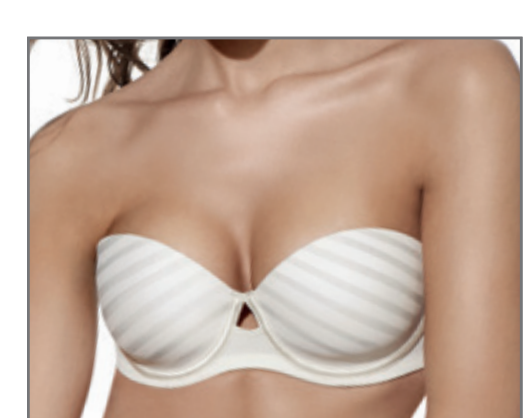

DANA
B: 80 - 105
CON AROS / CON RELLENO

ESMERALDA
B: 85 - 105
C: 85 - 110
D: 85 - 105

GALA
B: 80 - 100

GRACE
C: 85 - 105

JOANNA
C: 85 - 110
SIN RELLENO

LIVIA
C: 85 - 110

Sin tirantes

STRAPLESS / SANS BRETelles / SENZA SPALLINE / БЕЗ БРЕТЕЛЕК