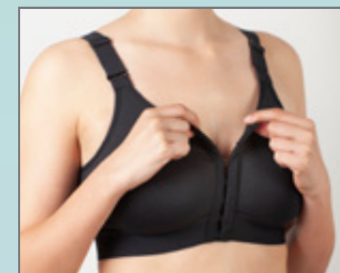

Post-quirúrgicos

POST SURGICAL / POST-CHIRURGICAL /
POST CHIRURGICO / ПОСЛЕОПЕРАЦИОННЫЙ

8002

B: 90 - 115 ■
C: 85 - 110 ■

COPA ABATIBLE, APERTURA DELANTERA Y ESPALDA OLÍMPICA

LUISA

M - L - XL - XXL ■ ■ ■ ■

APERTURA DELANTERA, TIRANTES SIN COSTURAS,
AMPLIA ESPALDA Y RELLENO EXTRAÍBLE