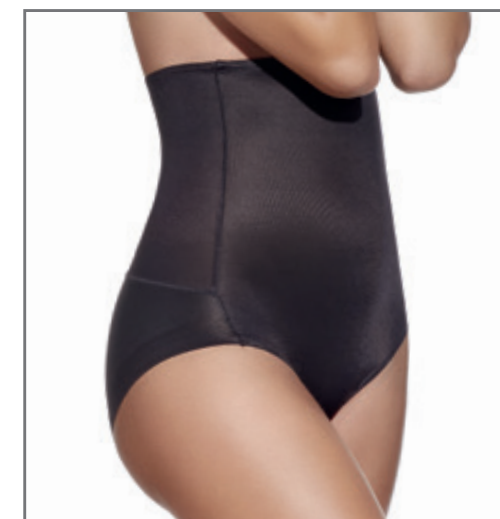

VIVIAN BIKINI
S - M - L - XL

TANGA LAIA 3126
CORTE LÁSER

Línea Control

BODY SHAPER / SHAPEWEAR /
GUAINETTE / УТЯГИВАЮЩИЕ ТРУСЫ

MEDIUM CONTROL

901 CONTROL
S - M - L - XL - XXL

902 CONTROL
S - M - L - XL - XXL