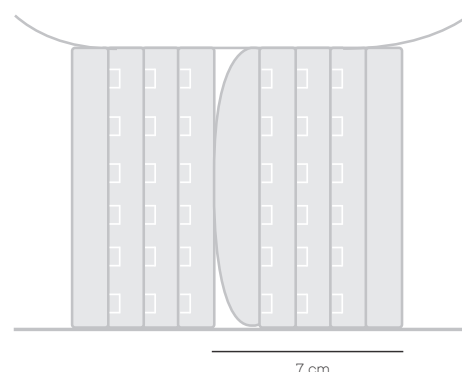

EXTENSOR ELENA
ELENA EXTENDER /
PROLONGATEUR ELENA /
ESTENSORE MOD. ELENA /
РАСШИРИТЕЛЬ ДЛЯ МОДЕЛИ БЮСТГАЛЬТЕРА ЕЛЕНА