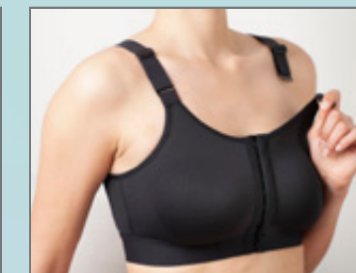

Post-quirúrgicos

POST SURGICAL / POST-CHIRURGICAL /
POST CHIRURGICO / ПОСЛЕОПЕРАЦИОННЫЙ

8002

B: 90 - 115 ■
C: 85 - 110 ■

COPA ABATIBLE, APERTURA DELANTERA Y ESPALDA OLÍMPICA

LUISA

M - L - XL - XXL ■ ■ ■ ■

APERTURA DELANTERA, TIRANTES SIN COSTURAS,
AMPLIA ESPALDA Y RELLENO EXTRAÍBLE