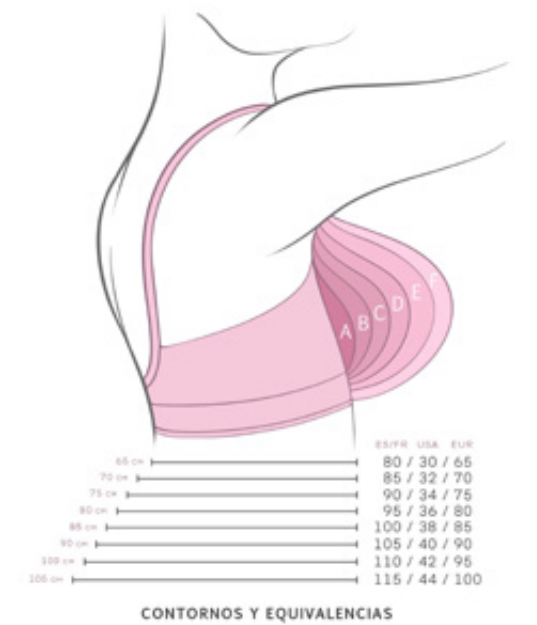

Tallas

SIZES GUIDE / TAILLES / TAGLIE / РУКОВОДСТВО ПО РАЗМЕРАМ

COMPRUEBA TU TALLA

CHECK YOUR SIZE / VÉRIFIEZ VOTRE TAILLE / TROVA LA TUA TAGLIA / НАЙДИ СВОЙ РАЗМЕР

	A											
cm	80	83	85	90	93	95	100	105	110	115	120	125
65	80B	80C	80D									
67	80A	80B	80C									
70		85A	85B	85D	85F							
72			85A	85C	85E	85F						
73				90C	90D	90E						
75				90B	90C	90D						
77				90A	90B	90C	90F					
79					95A	95B	95E					
81						95A	95D	95F				
82						95A	95C	95F				
83							100C	100E				
85							100B	100D				
87							100A	100C	100F			
88								105C	105E			
90								105B	105D			
92								105A	105C	105F		
93									110C	110E		
95									110B	110D		
97									110A	110C	110F	
98										115C	115E	
99										115B	115E	
100										115B	115D	
102										115A	115C	
103											120C	
105											120B	120D
106											120A	120D
107												120C

B

CONTORNOS Y EQUIVALENCIAS

CORRESPONDENCIA DE TALLAS

SIZE CHARTS / CORRESPONDANCE DES TAILLES / CORRISPONDENZA TAGLIE / ТАБЛИЦА РАЗМЕРОВ

SUJETADORES

BRAS / SOUTIENS-GORGES / REGGISENI / БЮСТГАЛТЕРЫ

ESP / FR	75	80	85	90	95	100	105	110	115	120
EUR	60	65	70	75	80	85	90	95	100	105
USA	28	30	32	34	36	38	40	42	44	46
ITALY	0	1	2	3	4	5	6	7	8	9